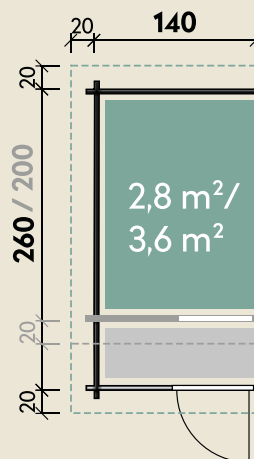

Mehr Produkte finden Sie
in unserem Katalog!

Art.-Nr. 700 090

DIMENSIONEN

	Bohlenstärke	28 mm
	Innenmaß	137 x 254 cm
	Sockelmaß	140 x 260 cm
	Gesamtmaß	160 x 300 cm
	Grundfläche	3,6 m ²
	Rauminhalt	6,6 m ³
	Seitenwandhöhe v/h	194/182 cm
	Dachüberstand umlaufend	20 cm
	Dachneigung	3 °
	Dachfläche	4,8 m ²
	Dachbretter	18 mm

TÜREN & FENSTER

	Einzeltür (Vollholz)	75 x 146 cm
---	----------------------	-------------

VERPACKUNG

	Paketmaß	
	Paket 1	241 x 120 x 43 cm
	Gesamtgewicht	280 kg

ZUBEHÖR

1 Rolle Dachpappe zu 10 m

Anbauschuppen 1426 Flachdach

28 mm | 140 x 260 cm | 3,6 m²

5 JAHRE
GARANTIE

Die UVP-Preise finden Sie in der Preisliste oder unter:
www.finnhaus.de/downloads.php

Alle Preise sind empfohlene Verkaufspreise inklusive der gesetzlichen MwSt.
Weitere Informationen finden Sie unter: www.finnhaus.de oder im aktuellen Katalog.
Technische Änderungen, Druckfehler und Irrtümer vorbehalten.