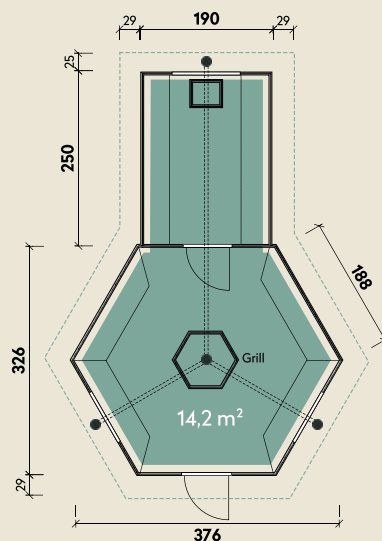

ANSTRICH (gegen Mehrpreis)

Eiche rustikal

Weiß transparent

Kiefer

Betongrau

Anthrazitgrau

Graphitgrau