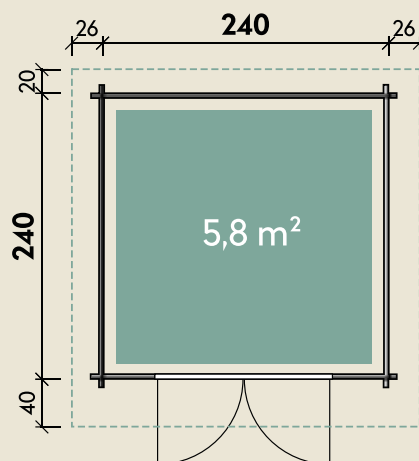

#### DIMENSIONEN

	Bohlenstärke	28 mm
	Innenmaß	234 x 234 cm
	Sockelmaß	240 x 240 cm
	Gesamtmaß	292 x 300 cm
	Grundfläche	5,8 m <sup>2</sup>
	Rauminhalt	11,4 m <sup>3</sup>
	Firsthöhe	222 cm
	Seitenwandhöhe	194 cm
	Dachüberstand vorne/seitlich/hinten	40/ 28/ 20 cm
	Dachneigung	13 °
	Dachfläche	9 m <sup>2</sup>
	Dachbretter	18 mm
	Fußboden	18 mm

#### TÜREN & FENSTER

	Doppeltür (Normalglas)	149 x 177 cm
--	---------------------------	--------------

# Berit 2424

28 mm | 240 x 240 cm | 5,8 m<sup>2</sup>

**5** JAHRE  
GARANTIE

Durch Kunden farblich behandelt.

Die UVP-Preise finden Sie in der Preisliste oder unter:  
[www.finnhaus.de/downloads.php](http://www.finnhaus.de/downloads.php)