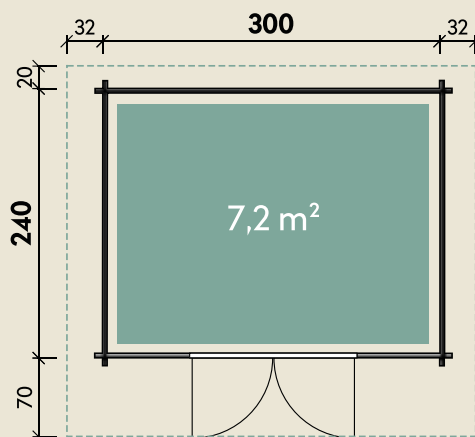

Mehr Produkte finden Sie
in unserem Katalog!

Art.-Nr. 828 060

DIMENSIONEN

	Bohlenstärke	28 mm
	Innenmaß	294 x 234 cm
	Sockelmaß	300 x 240 cm
	Gesamtmaß	350 x 330 cm
	Grundfläche	7,2 m ²
	Rauminhalt	16 m ³
	Firsthöhe	257 cm
	Seitenwandhöhe	206 cm
	Dachüberstand vorne/seitlich/hinten	70/ 32/ 20 cm
	Dachneigung	19 °
	Dachfläche	12,9 m ²
	Dachbretter	18 mm
	Fußboden	18 mm

TÜREN & FENSTER

	Doppeltür (Normalglas)	149 x 188 cm
--	---------------------------	--------------

VERPACKUNG

	Paketmaß	
	Paket 1	340 x 120 x 63 cm
	Gesamtgewicht	595 kg

ZUBEHÖR

Dachpappe
1 Rolle zu 8 m + 1 Rolle zu 10 m
5 VE Dachschildeln
Dachrinne
Kunststoff 421Bx anthrazit
Alu bis 400 cm
mit 2 Fallrohren

Berit 3024

28 mm | 300 x 240 cm | 7,2 m²

5 JAHRE
GARANTIE

Durch Kunden farblich behandelt.

Die UVP-Preise finden Sie in der Preisliste oder unter:
www.finnhaus.de/downloads.php

Alle Preise sind empfohlene Verkaufspreise inklusive der gesetzlichen MwSt.
Weitere Informationen finden Sie unter: www.finnhaus.de oder im aktuellen Katalog.
Technische Änderungen, Druckfehler und Irrtümer vorbehalten.