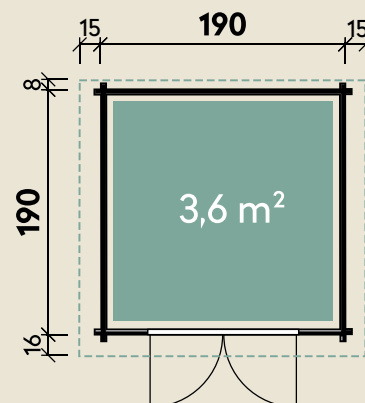

#### DIMENSIONEN

	Bohlenstärke	28 mm
	Innenmaß	184 x 184 cm
	Sockelmaß	190 x 190 cm
	Gesamtmaß	222 x 214 cm
	Grundfläche	3,6 m <sup>2</sup>
	Rauminhalt	7,1 m <sup>3</sup>
	Firsthöhe	222 cm
	Seitenwandhöhe	182 cm
	Dachüberstand vorne/seitlich/hinten	16/ 15/ 8 cm
	Dachneigung	21 °
	Dachfläche	5,4 m <sup>2</sup>
	Dachbretter inkl. Dachpappe	15 mm
	Fußboden	18 mm

#### TÜREN & FENSTER

	Doppeltür (Normalglas)	118 x 179 cm
--	---------------------------	--------------

#### VERPACKUNG

	Paketmaß	
	Paket 1	230 x 115 x 40 cm
	Paket 2	195 x 60 x 22 cm
	Gesamtgewicht	349 kg

# Leila 1919

28 mm | 190 x 190 cm | 3,6 m<sup>2</sup>

**5** JAHRE  
GARANTIE

Die UVP-Preise finden Sie in der Preisliste oder unter:  
[www.finnhaus.de/downloads.php](http://www.finnhaus.de/downloads.php)