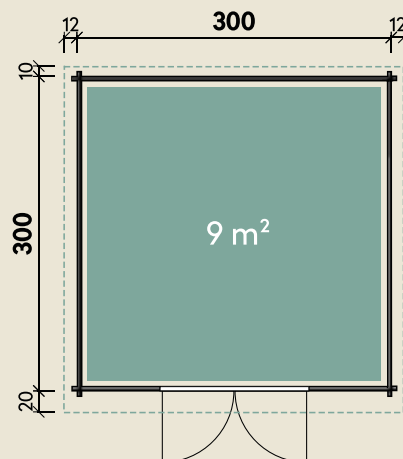

Mehr Produkte finden Sie
in unserem Katalog!

Art.-Nr. 828 387

DIMENSIONEN

	Bohlenstärke	28 mm
	Innenmaß	294 x 294 cm
	Sockelmaß	300 x 300 cm
	Gesamtmaß	324 x 330 cm
	Grundfläche	9 m ²
	Rauminhalt	18,4 m ³
	Firsthöhe	223 cm
	Seitenwandhöhe	194 cm
	Dachüberstand vorne/seitlich/hinten	20/ 12/ 10 cm
	Dachneigung	11 °
	Dachfläche	11,2 m ²
	Dachbretter inkl. Dachpappe	15 mm
	Fußboden	18 mm

TÜREN & FENSTER

	Doppeltür (Normalglas)	142 x 179 cm
--	---------------------------	--------------

VERPACKUNG

	Paketmaß	
	Paket 1	350 x 115 x 45 cm
	Paket 2	310 x 40 x 27 cm
	Gesamtgewicht	640 kg

ZUBEHÖR

5 VE Dachschindeln
Dachrinne
Kunststoff 420B anthrazit
Alu bis 400 cm
mit 2 Fallrohren

Peggy 3030

28 mm | 300 x 300 cm | 9 m²

5 JAHRE
GARANTIE

Die UVP-Preise finden Sie in der Preisliste oder unter:
www.finnhaus.de/downloads.php

Alle Preise sind empfohlene Verkaufspreise inklusive der gesetzlichen MwSt.
Weitere Informationen finden Sie unter: www.finnhaus.de oder im aktuellen Katalog.
Technische Änderungen, Druckfehler und Irrtümer vorbehalten.