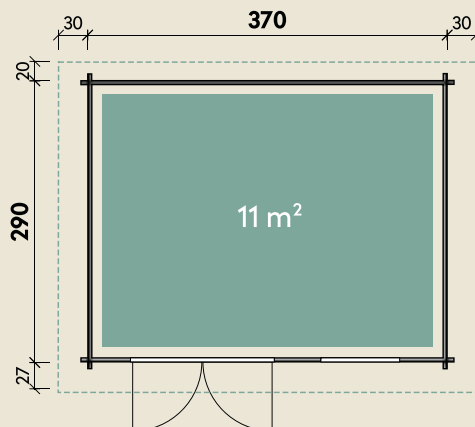

Mehr Produkte finden Sie
in unserem Katalog!

Art.-Nr. 830 023

DIMENSIONEN

	Bohlenstärke	40 mm
	Innenmaß	362 x 282 cm
	Sockelmaß	370 x 290 cm
	Gesamtmaß	430 x 337 cm
	Grundfläche	11 m ²
	Rauminhalt	22,1 m ³
	Seitenwandhöhe v/h	217/205 cm
	Dachüberstand vorne/seitlich/hinten	27/ 30/ 20 cm
	Dachneigung	3 °
	Dachfläche	14,5 m ²
	Dachbretter	18 mm
	Fußboden	18 mm

Levke 3729

Gletschergrau

40 mm | 360 x 280 cm | 11 m²

5 JAHRE
GARANTIE

Die UVP-Preise finden Sie in der Preisliste oder unter:
www.finnhaus.de/downloads.php

TÜREN & FENSTER

	Doppeltür (Milchglas)	149 x 182 cm
	1 Einzelfenster (Milchglas, Dreh-/Kipp)	81 x 33 cm

VERPACKUNG

	Paketmaß	
	Paket 1	450 x 120 x 45 cm
	Gesamtgewicht	825 kg

ZUBEHÖR

4 Rollen Dichtungsbahnen
Dachpappe
1 Rolle zu 10 m + 1 Rolle zu 15 m
Dachrinne
Kunststoff 203A, braun
Alu bis 600 cm
mit 1 Fallrohr