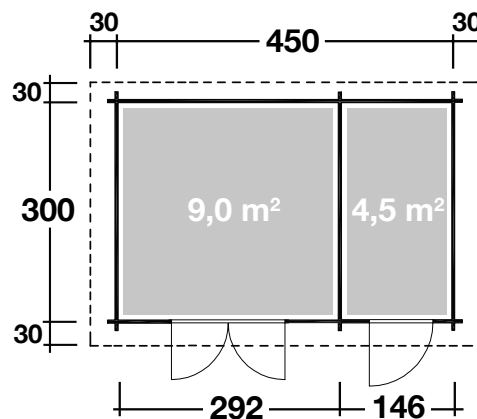

*Fundamenthölzer sind im Fußboden-Set enthalten. Fundamenthölzer sind für die Langlebigkeit der Häuser empfehlenswert.

Weitere Informationen finden Sie unter: www.finnhaus.de oder im aktuellen Katalog. Technische Änderungen, Druckfehler und Irrtümer vorbehalten.