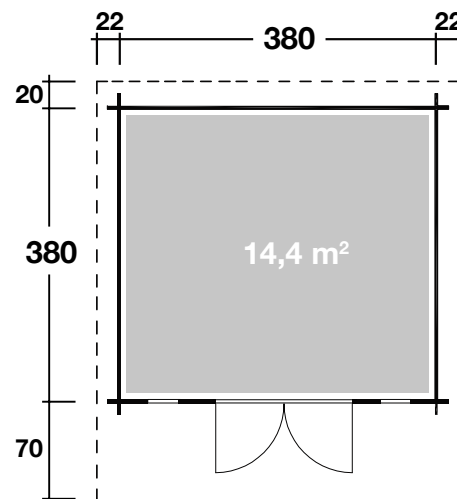

*Fundamenthölzer sind im Fußboden-Set enthalten. Fundamenthölzer sind für die Langlebigkeit der Häuser empfehlenswert.

Weitere Informationen finden Sie unter: www.finnhaus.de oder im aktuellen Katalog.
Technische Änderungen, Druckfehler und Irrtümer vorbehalten.