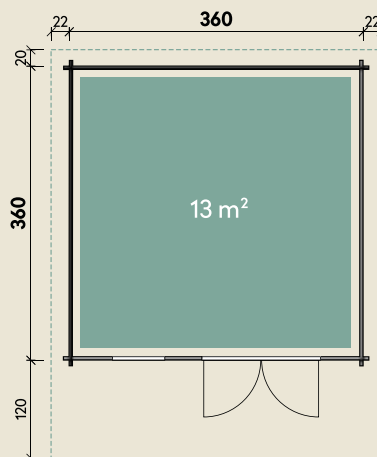

## Gletschergrau

DIMENSIONEN	
	Bohlenstärke 44 mm
	Innenmaß 351 x 291 cm
	Sockelmaß 360 x 360 cm
	Gesamtmaß 420 x 500 cm
	Grundfläche 13 m <sup>2</sup>
	Rauminhalt 32,5 m <sup>3</sup>
	Firsthöhe 297 cm
	Seitenwandhöhe 230 cm
	Dachüberstand vorne/seitlich/hinten 120/ 22/ 20 cm
	Dachneigung 19 °
	Dachfläche 22,1 m <sup>2</sup>
	Dachbretter 18 mm
	Fußboden 18 mm

44 mm | 360 x 360 cm | 13 m<sup>2</sup>

**5** JAHRE  
GARANTIE

Mit extra  
hoher Tür!

Die UVP-Preise finden Sie in der Preisliste oder unter:  
[www.finnhaus.de/downloads.php](http://www.finnhaus.de/downloads.php)

TÜREN & FENSTER	
	Doppeltür (ISO) 145 x 199 cm
	1 Einzelfenster zum Öffnen (ISO) 64 x 97 cm

VERPACKUNG	
	Paketmaß
	Paket 1 600 x 120 x 75 cm
	Gesamtgewicht 1.340 kg

ZUBEHÖR	
	Blumenkasten
	Einzelfenster Marit ISO
	Terrasse 44.2 symm.
	3 Rollen Dachpappe zu 10 m
	9 VE Dachschindeln
	<b>Dachrinne</b>
	Kunststoff 322B mit KS-Ergänzungsset
	K4B, anthrazit
	Alu bis 500 cm mit 2 Fallrohren