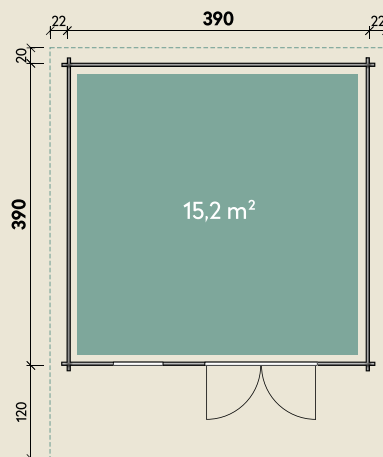

Alle Preise sind empfohlene Verkaufspreise inklusive der gesetzlichen MwSt.
Weitere Informationen finden Sie unter: www.finnhaus.de oder im aktuellen Katalog.
Technische Änderungen, Druckfehler und Irrtümer vorbehalten.