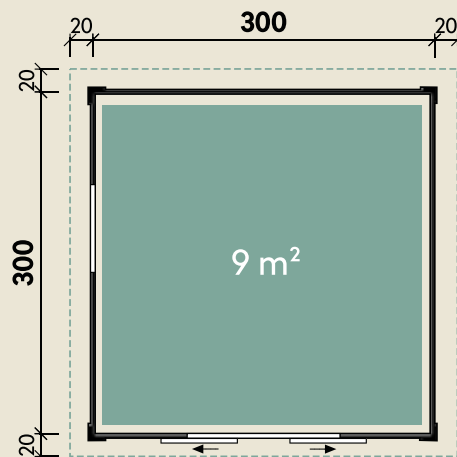

Mehr Produkte finden Sie
in unserem Katalog!

Art.-Nr. 830 303

DIMENSIONEN

	Bohlenstärke	28 mm
	Innenmaß	294 x 294 cm
	Sockelmaß	300 x 300 cm
	Gesamtmaß	340 x 340 cm
	Grundfläche	9 m ²
	Rauminhalt	19,6 m ³
	Seitenwandhöhe v/h	228/217 cm
	Dachüberstand umlaufend	20 cm
	Dachneigung	2,2 °
	Dachfläche	11,6 m ²
	Dachbretter inkl. Dachpappe	18 mm
	Fußboden	18 mm

TÜREN & FENSTER

	Schiebetür (Normalglas)	134 x 187 cm
	1 Einzel Fenster zum Öffnen (Normalglas)	77 x 32 cm

VERPACKUNG

	Paketmaß	
	Paket 1	344 x 120 x 61 cm
	Gesamtgewicht	699 kg

ZUBEHÖR

3 Rollen Dichtungsbahnen
Dachrinne
Kunststoff 201Ax braun
Alu bis 400 cm
mit 1 Fallrohr

Pina 3030 Gletschergrau

28 mm | 300 x 300 cm | 9 m²

5 JAHRE
GARANTIE

Die UVP-Preise finden Sie in der Preisliste oder unter:
www.finnhaus.de/downloads.php

Alle Preise sind empfohlene Verkaufspreise inklusive der gesetzlichen MwSt.
Weitere Informationen finden Sie unter: www.finnhaus.de oder im aktuellen Katalog.
Technische Änderungen, Druckfehler und Irrtümer vorbehalten.