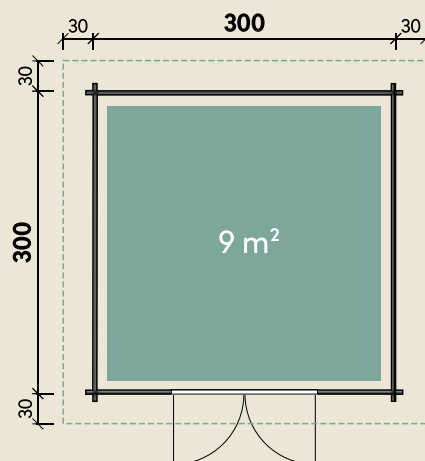

Mehr Produkte finden Sie
in unserem Katalog!

Art.-Nr. 830 402

DIMENSIONEN

	Bohlenstärke	34 mm
	Innenmaß	293 x 293 cm
	Sockelmaß	300 x 300 cm
	Gesamtmaß	360 x 360 cm
	Grundfläche	9 m ²
	Rauminhalt	18 m ³
	Seitenwandhöhe v/h	217/202 cm
	Dachüberstand umlaufend	30 cm
	Dachneigung	3 °
	Dachfläche	13 m ²
	Dachbretter inkl. Dachpappe	18 mm
	Fußboden	18 mm

TÜREN & FENSTER

	Doppeltür (Milchglas)	145 x 187 cm
--	-----------------------	--------------

VERPACKUNG

	Paketmaß	
	Paket 1	445 x 117 x 60 cm
	Paket 2	200 x 100 x 20 cm
	Gesamtgewicht	810 kg

ZUBEHÖR

3 Rollen Dichtungsbahnen
Dachrinne
Kunststoff 402Ax anthrazit
Kunststoff 203A braun
Alu bis 400 cm
mit 1 Fallrohr

Pia 3030 Bernstein

Typ 5 (Milchglas-Tür)

Ein Modell - 5 Türvarianten
Tür-Auswahl ohne Mehrpreis

34 mm | 300 x 300 cm | 9 m²

5 JAHRE
GARANTIE

Die UVP-Preise finden Sie in der Preisliste oder unter:
www.finnhaus.de/downloads.php