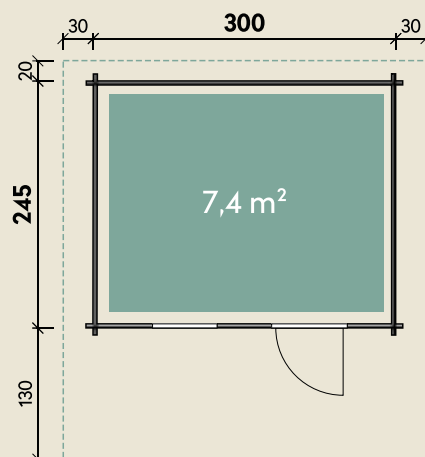

Mehr Produkte finden Sie
in unserem Katalog!

Art.-Nr. 830 432

DIMENSIONEN

	Bohlenstärke	44 mm
	Innenmaß	291 x 236 cm
	Sockelmaß	300 x 245 cm
	Gesamtmaß	360 x 395 cm
	Grundfläche	7,4 m ²
	Rauminhalt	15,6 m ³
	Firsthöhe	250 cm
	Seitenwandhöhe	203 cm
	Dachüberstand vorne/seitlich/hinten	130/ 30/ 20 cm
	Dachneigung	18 °
	Dachfläche	15,6 m ²
	Dachbretter	18 mm
	Fußboden	18 mm

Simona 3025 Bernstein

44 mm | 300 x 245 cm | 7,4 m²

5 JAHRE
GARANTIE

Die UVP-Preise finden Sie in der Preisliste oder unter:
www.finnhaus.de/downloads.php

TÜREN & FENSTER

	Einzeltür (ISO)	70 x 187 cm
	1 Einzel Fenster zum Öffnen (ISO)	64 x 97 cm

VERPACKUNG

	Paketmaß	
	Paket 1	395 x 120 x 65 cm
	Gesamtgewicht	930 kg

ZUBEHÖR

Blumenkasten
Terrasse 44.2 symm.
Dachpappe
1 Rolle zu 6 m +
2 Rollen zu 8 m
6 VE Dachschindeln
Dachrinne
Kunststoff 320B
Alu bis 400 cm
mit 2 Fallrohren