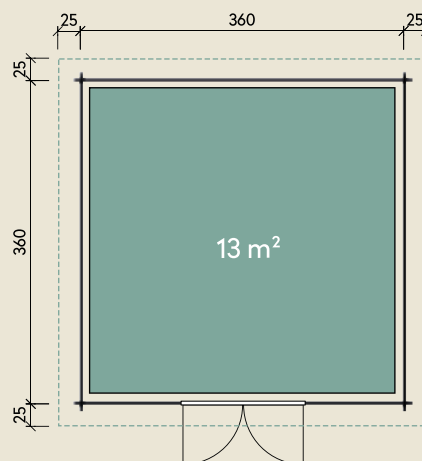

Mehr Produkte finden Sie
in unserem Katalog!

Art.-Nr. 830 773

DIMENSIONEN

	Bohlenstärke	44 mm
	Innenmaß	351 x 351 cm
	Sockelmaß	360 x 360 cm
	Gesamtmaß	410 x 410 cm
	Grundfläche	13 m ²
	Rauminhalt	29,6 m ³
	Seitenwandhöhe v/h	241/228 cm
	Dachüberstand umlaufend	25 cm
	Dachneigung	2,5 °
	Dachfläche	16,8 m ²
	Dachbretter inkl. Dachpappe	20 mm
	Fußboden	28 mm

Mira 3636 XL

Gletschergrau

44 mm | 360 x 360 cm | 13 m²

**5 JAHRE
GARANTIE**

Die UVP-Preise finden Sie in der Preisliste oder unter:
www.finnhaus.de/downloads.php

TÜREN & FENSTER

	Doppeltür (ISO)	145 x 195 cm
	2 Einzelfenster zum Öffnen (ISO)	46 x 159 cm

VERPACKUNG

	Paketmaß	
	Paket 1	610 x 120 x 79 cm
	Gesamtgewicht	1.590 kg

ZUBEHÖR

4 Rollen Dichtungsbahnen
Dachrinne
Kunststoff 402Ax anthrazit
Alu bis 600 cm
mit 1 Fallrohr

Alle Preise sind empfohlene Verkaufspreise inklusive der gesetzlichen MwSt.
Weitere Informationen finden Sie unter: www.finnhaus.de oder im aktuellen Katalog.
Technische Änderungen, Druckfehler und Irrtümer vorbehalten.