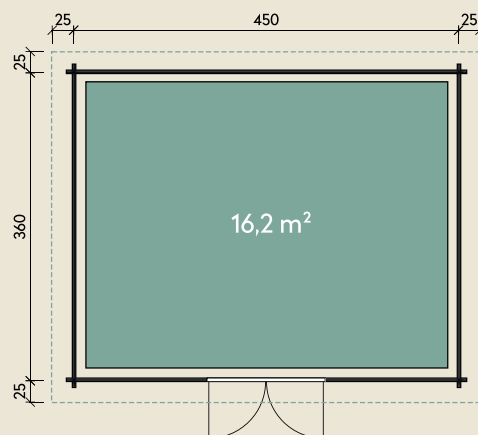

Mehr Produkte finden Sie
in unserem Katalog!

Art.-Nr. 830 793

DIMENSIONEN

	Bohlenstärke	44 mm
	Innenmaß	441 x 351 cm
	Sockelmaß	450 x 360 cm
	Gesamtmaß	500 x 410 cm
	Grundfläche	16,2 m ²
	Rauminhalt	37,1 m ³
	Seitenwandhöhe v/h	241/228 cm
	Dachüberstand umlaufend	25 cm
	Dachneigung	2,5 °
	Dachfläche	20,5 m ²
	Dachbretter inkl. Dachpappe	20 mm
	Fußboden	28 mm

TÜREN & FENSTER

	Doppeltür (ISO)	145 x 195 cm
	2 Einzelfenster zum Öffnen (ISO)	46 x 159 cm

VERPACKUNG

	Paketmaß	
	Paket 1	610 x 120 x 89 cm
	Gesamtgewicht	1.750 kg

ZUBEHÖR

5 Rollen Dichtungsbahnen
Dachrinne
Kunststoff 404Ax anthrazit
Alu bis 600 cm
mit 1 Fallrohr

Mira 4536 XL

Gletschergrau

44 mm | 450 x 360 cm | 16,2 m²

5 JAHRE
GARANTIE

Mit extra
hoher Tür!

Die UVP-Preise finden Sie in der Preisliste oder unter:
www.finnhaus.de/downloads.php

Alle Preise sind empfohlene Verkaufspreise inklusive der gesetzlichen MwSt.
Weitere Informationen finden Sie unter: www.finnhaus.de oder im aktuellen Katalog.
Technische Änderungen, Druckfehler und Irrtümer vorbehalten.