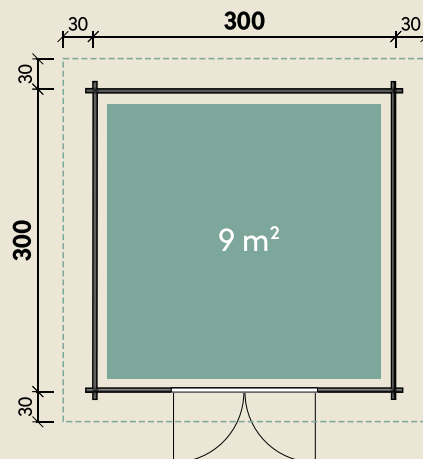

Mehr Produkte finden Sie
in unserem Katalog!

Art.-Nr. 830 801

DIMENSIONEN

	Bohlenstärke	34 mm
	Innenmaß	293 x 293 cm
	Sockelmaß	300 x 300 cm
	Gesamtmaß	360 x 360 cm
	Grundfläche	9 m ²
	Rauminhalt	18,1 m ³
	Seitenwandhöhe v/h	217/202 cm
	Dachüberstand umlaufend	30 cm
	Dachneigung	3 °
	Dachfläche	13 m ²
	Dachbretter inkl. Dachpappe	18 mm
	Fußboden	18 mm

Pia 3030 Typ 2 Fichte

34 mm | 300 x 300 cm | 9 m²

5 JAHRE
GARANTIE

Die UVP-Preise finden Sie in der Preisliste oder unter:
www.finnhaus.de/downloads.php

TÜR

	Doppeltür (Halbglas)	145 x 187 cm
--	-------------------------	--------------

VERPACKUNG

	Paketmaß	
	Paket 1	120 x 355 x 115 cm
	Gesamtgewicht	710 kg

ZUBEHÖR

3 Rollen Dichtungsbahnen
Dachrinne
Kunststoff 402Ax anthrazit
Kunststoff 203A braun
Alu bis 400 cm mit
1 Fallrohr

Alle Preise sind empfohlene Verkaufspreise inklusive der gesetzlichen MwSt.
Weitere Informationen finden Sie unter: www.finnhaus.de oder im aktuellen Katalog.
Technische Änderungen, Druckfehler und Irrtümer vorbehalten.