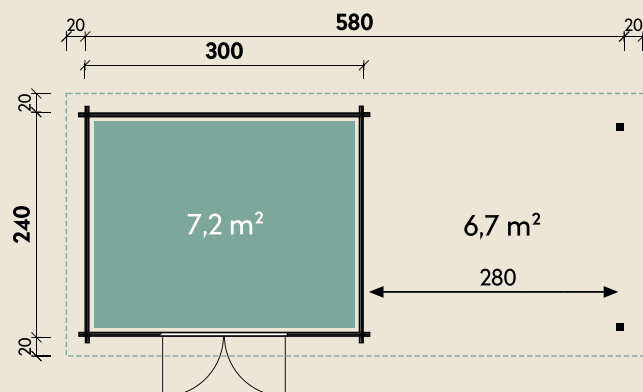

Mehr Produkte finden Sie
in unserem Katalog!

Art.-Nr. 830 881

DIMENSIONEN

	Bohlenstärke	34 mm
	Innenmaß	293 x 233 cm
	Sockelmaß	580 x 240 cm
	Gesamtmaß	630 x 300 cm
	Grundfläche	13,9 m ²
	Seitendach	280 cm
	Rauminhalt	28,2 m ³
	Seitenwandhöhe v/h	217/202 cm
	Dachüberstand umlaufend	20 cm
	Dachneigung	4 °
	Dachfläche	18,9 m ²
	Dachbretter inkl. Dachpappe	18 mm
	Fußboden	18 mm

Emelie 5824 Typ 5 Fichte

34 mm | 300 x 240 cm | 7,2 m²

5 JAHRE
GARANTIE

Die UVP-Preise finden Sie in der Preisliste oder unter:
www.finnhaus.de/downloads.php

TÜREN & FENSTER

	Doppeltür (Milchglas)	145 x 187 cm
--	-----------------------	--------------

VERPACKUNG

	Paketmaß	
	Paket 1	120 x 355 x 115 cm
	Gesamtgewicht	1.026 kg

ZUBEHÖR

4 Rollen Dichtungsbahnen
Dachrinne
Kunststoff 404Ax anthrazit
Alu bis 800 cm mit
1 Fallrohr

Alle Preise sind empfohlene Verkaufspreise inklusive der gesetzlichen MwSt.
Weitere Informationen finden Sie unter: www.finnhaus.de oder im aktuellen Katalog.
Technische Änderungen, Druckfehler und Irrtümer vorbehalten.