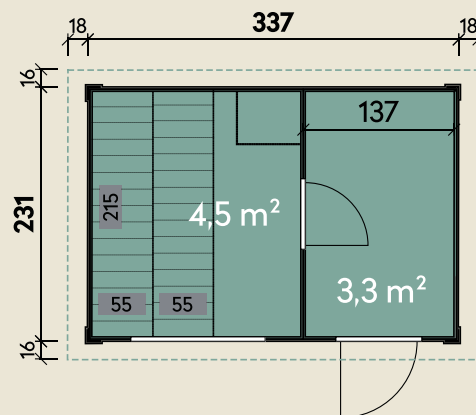

Mehr Produkte finden Sie
in unserem Katalog!

Art.-Nr. 838 055

DIMENSIONEN

	Bohlenstärke	38 mm
	Innenmaß	185 x 185 cm
	Sockelmaß	337 x 231 cm
	Gesamtmaß	373 x 262 cm
	Grundfläche	7,8 m ²
	Rauminhalt	16,4 m ³
	Seitenwandhöhe v/h	239/209 cm
	Dachüberstand vorne/seitlich/hinten	16/ 18/ 16 cm
	Dachneigung	2 °
	Dachfläche	9,6 m ²
	Dachbretter inkl. Dachpappe	19 mm
	Fußboden	19 mm

TÜREN & FENSTER

	Einzeltür (Normalglas)	78 x 175 cm
	Saunaglastür (Sicherheitsglas)	64 x 173 cm
	Einzelfenster, feststehend (Normalglas)	122 x 42 cm

VERPACKUNG

	Paketmaß	
	Paket 1	330 x 120 x 90 cm
	Gesamtgewicht	850 kg

Sigrun 3423

38 mm | 337 x 231 cm | 7,8 m² | Spiegeln: nicht möglich

INKLUSIVE

- isolierter Zwischendecke im Saunaraum

Die UVP-Preise finden Sie in der Preisliste oder unter:
www.finnhaus.de/downloads.php

Weitere Informationen finden Sie unter: www.finnhaus.de oder im aktuellen Katalog. Technische Änderungen, Druckfehler und Irrtümer vorbehalten.