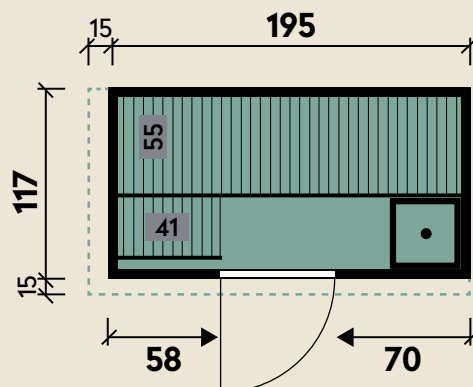

Alle Preise sind empfohlene Verkaufspreise inklusive der gesetzlichen MwSt.
Weitere Informationen finden Sie unter: www.finnhaus.de oder im aktuellen Katalog.
Technische Änderungen, Druckfehler und Irrtümer vorbehalten.