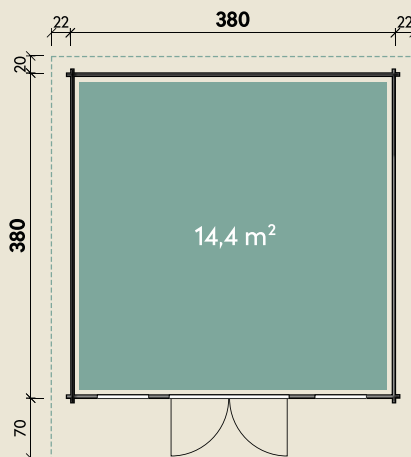

Alle Preise sind empfohlene Verkaufspreise inklusive der gesetzlichen MwSt.
Weitere Informationen finden Sie unter: www.finnhaus.de oder im aktuellen Katalog.
Technische Änderungen, Druckfehler und Irrtümer vorbehalten.