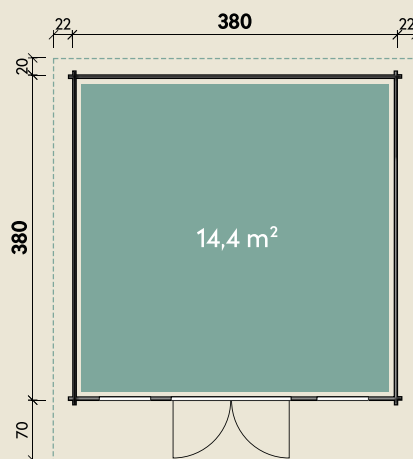

#### DIMENSIONEN

	Bohlenstärke	40 mm
	Innenmaß	372 x 372 cm
	Sockelmaß	380 x 380 cm
	Gesamtmaß	424 x 470 cm
	Grundfläche	14,4 m <sup>2</sup>
	Rauminhalt	31,0 m <sup>3</sup>
	Firsthöhe	245 cm
	Seitenwandhöhe	194 cm
	Dachüberstand vorne/seitlich/hinten	70/ 22/ 20 cm
	Dachneigung	15 °
	Dachfläche	21,2 m <sup>2</sup>
	Dachbretter	18 mm
	Fußboden	18 mm

#### TÜREN & FENSTER

	Doppeltür (Normalglas)	139 x 188 cm
	Klassik: 2 Einzelfenster zum Öffnen (Normalglas)	59 x 78 cm
	Modern: 2 Einzelfenster zum Öffnen (Normalglas)	61 x 157 cm

#### VERPACKUNG

	Paketmaß	
	Paket 1	470 x 118 x 65 cm
	Paket 2	380 x 60 x 29 cm
	Gesamtgewicht	1.166 kg

## Klassik/Modern

40 mm | 380 x 380 cm | 14,4 m<sup>2</sup>

**5** JAHRE  
GARANTIE

Modern. Anstrich Gletschergrau

Klassik. Anstrich Berstein

Die UVP-Preise finden Sie in der Preisliste oder unter:  
[www.finnhaus.de/downloads.php](http://www.finnhaus.de/downloads.php)