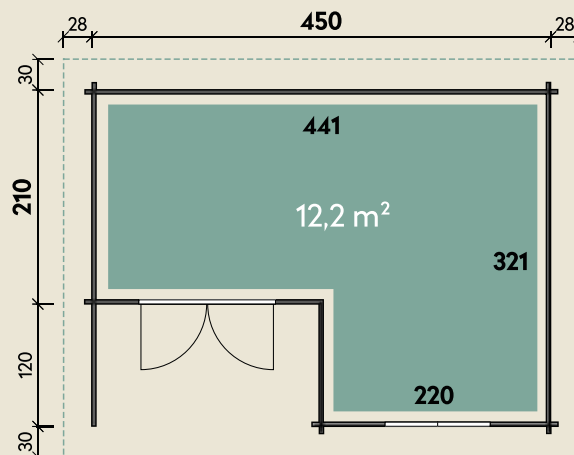

Mehr Produkte finden Sie
in unserem Katalog!

Art.-Nr. 845 160

DIMENSIONEN

	Bohlenstärke	44 mm
	Innenmaß	441 x 201/321 cm
	Sockelmaß	450 x 330 cm
	Gesamtmaß	506 x 390 cm
	Grundfläche	14,9 m ²
	Seitendach	216 x 120 cm
	Rauminhalt	34 m ³
	Seitenwandhöhe v/h	250/230 cm
	Dachüberstand vorne/seitlich/hinten	30/ 28/ 30 cm
	Dachneigung	2 °
	Dachfläche	19,7 m ²
	Dachbretter inkl. Dachpappe	18 mm
	Fußboden	18 mm

Carola 4533 Klassik

44 mm | 450 x 330 cm | 14,9 m²

5 JAHRE
GARANTIE

Die UVP-Preise finden Sie in der Preisliste oder unter:
www.finnhaus.de/downloads.php

TÜREN & FENSTER

	Doppeltür (ISO)	134 x 187 cm
	1 Fenster zum Öffnen (ISO)	103 x 97 cm

VERPACKUNG

	Paketmaß	
	Paket 1	471 x 120 x 54 cm
	Paket 2	506 x 120 x 37 cm
	Paket 3	200 x 120 x 36 cm
	Gesamtgewicht	1.589 kg

ZUBEHÖR

6 Rollen Dichtungsbahnen
Dachrinne
Kunststoff 404 Ax anthrazit
Alu bis 600 cm
mit 1 Fallrohr