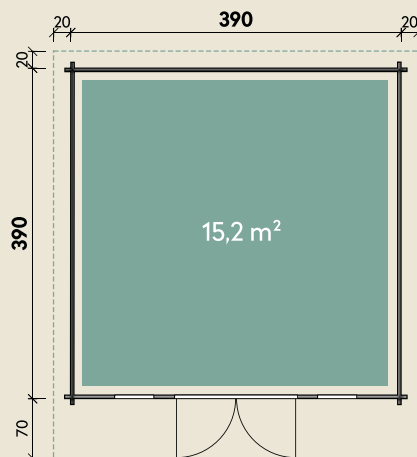

Mehr Produkte finden Sie
in unserem Katalog!

Art.-Nr. 846 020

DIMENSIONEN

	Bohlenstärke	44 mm
	Innenmaß	381 x 381 cm
	Sockelmaß	390 x 390 cm
	Gesamtmaß	430 x 480 cm
	Grundfläche	15,2 m ²
	Rauminhalt	33,0 m ³
	Seitenwandhöhe v/h	242/202 cm
	Dachüberstand vorne/seitlich/hinten	70/ 20/ 20 cm
	Dachneigung	5 °
	Dachfläche	20,6 m ²
	Dachbretter inkl. Dachpappe	20 mm
	Fußboden	28 mm

TÜREN & FENSTER

	Doppeltür (ISO)	134 x 187 cm
	2 Einzelfenster zum Öffnen (ISO)	46 x 159 cm

VERPACKUNG

	Paketmaß	
	Paket 1	624 x 120 x 79 cm
	Gesamtgewicht	1.585 kg

ZUBEHÖR

5 Rollen Dichtungsbahnen
Einzelfenster 63 x 89 cm
Einzelfenster 117 x 89 cm
Bodentiefes Fenster
56 x 159 cm
Schiebetür im Tausch
300 x 210 cm
Dachrinne
Alu bis 600 cm
mit 1 Fallrohr

Melody 3939

44 mm | 390 x 390 cm | 15,2 m²

5 JAHRE
GARANTIE

Die UVP-Preise finden Sie in der Preisliste oder unter:
www.finnhaus.de/downloads.php

Alle Preise sind empfohlene Verkaufspreise inklusive der gesetzlichen MwSt.
Weitere Informationen finden Sie unter: www.finnhaus.de oder im aktuellen Katalog.
Technische Änderungen, Druckfehler und Irrtümer vorbehalten.