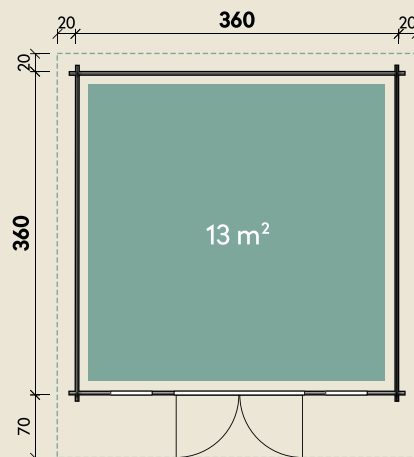

Mehr Produkte finden Sie
in unserem Katalog!

Art.-Nr. 846 210

DIMENSIONEN

	Bohlenstärke	44 mm
	Innenmaß	351 x 351 cm
	Sockelmaß	360 x 360 cm
	Gesamtmaß	400 x 450 cm
	Grundfläche	13 m ²
	Rauminhalt	29,6 m ³
	Seitenwandhöhe v/h	255/212 cm
	Dachüberstand vorne/seitlich/hinten	70/ 20/ 20 cm
	Dachneigung	5 °
	Dachfläche	18,0 m ²
	Dachbretter inkl. Dachpappe	20 mm
	Fußboden	28 mm

TÜREN & FENSTER

	Doppeltür (ISO)	145 x 195 cm
	2 Einzelfenster zum Öffnen (ISO)	46 x 159 cm

VERPACKUNG

	Paketmaß	
	Paket 1	610 x 120 x 79 cm
	Gesamtgewicht	1.590 kg

ZUBEHÖR

5 Rollen Dichtungsbahnen
Dachrinne
Alu bis 400 cm
mit 1 Fallrohr

Melody 3636 XL

44 mm | 360 x 360 cm | 13 m²

5 JAHRE
GARANTIE

Mit extra
hoher Tür!

Die UVP-Preise finden Sie in der Preisliste oder unter:
www.finnhaus.de/downloads.php

Alle Preise sind empfohlene Verkaufspreise inklusive der gesetzlichen MwSt.
Weitere Informationen finden Sie unter: www.finnhaus.de oder im aktuellen Katalog.
Technische Änderungen, Druckfehler und Irrtümer vorbehalten.