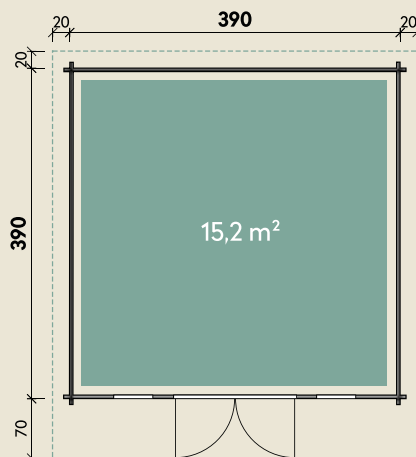

#### DIMENSIONEN

	Bohlenstärke	44 mm
	Innenmaß	381 x 381 cm
	Sockelmaß	390 x 390 cm
	Gesamtmaß	430 x 480 cm
	Grundfläche	15,2 m <sup>2</sup>
	Rauminhalt	34,7 m <sup>3</sup>
	Seitenwandhöhe v/h	255/212 cm
	Dachüberstand vorne/seitlich/hinten	70/ 20/ 20 cm
	Dachneigung	5 °
	Dachfläche	20,6 m <sup>2</sup>
	Dachbretter inkl. Dachpappe	20 mm
	Fußboden	28 mm

#### TÜREN & FENSTER

	Doppeltür (ISO)	145 x 195 cm
	2 Einzelfenster zum Öffnen (ISO)	46 x 159 cm

#### VERPACKUNG

	Paketmaß	
	Paket 1	610 x 120 x 79 cm
	Gesamtgewicht	1.590 kg

# Melody 3939 XL

44 mm | 390 x 390 cm | 15,2 m<sup>2</sup>

**5** JAHRE  
GARANTIE

Mit extra  
hoher Tür!

Die UVP-Preise finden Sie in der Preisliste oder unter:  
[www.finnhaus.de/downloads.php](http://www.finnhaus.de/downloads.php)