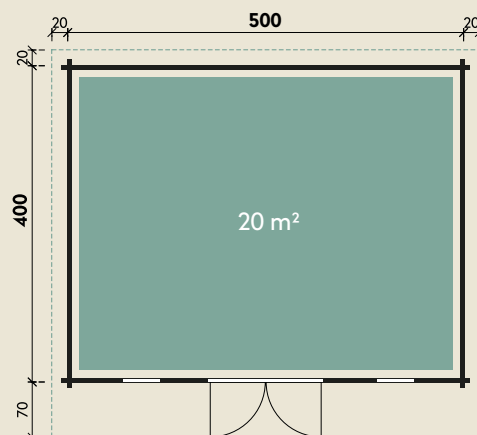

FARB- BEHANDLUNG (gegen Mehrpreis)

Fichte

Bernstein

Gletschergrau

Felsgrau

Alle Preise sind empfohlene Verkaufspreise inklusive der gesetzlichen MwSt.
Weitere Informationen finden Sie unter: www.finnhaus.de oder im aktuellen Katalog.
Technische Änderungen, Druckfehler und Irrtümer vorbehalten.