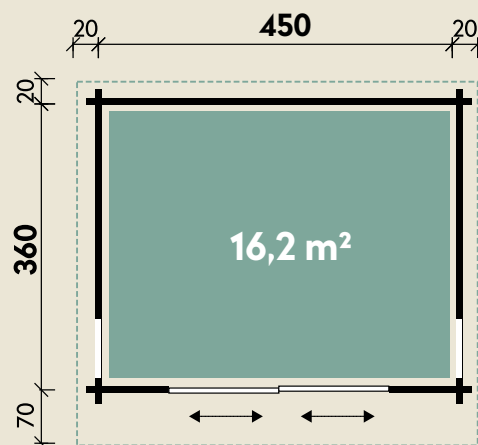

Mehr Produkte finden Sie
in unserem Katalog!

Art.-Nr. 846 431

DIMENSIONEN

	Bohlenstärke	44 mm
	Innenmaß	441 x 351 cm
	Sockelmaß	450 x 360 cm
	Gesamtmaß	490 x 450 cm
	Grundfläche	16,2 m ²
	Rauminhalt	37,6 m ³
	Seitenwandhöhe v/h	260/215 cm
	Dachüberstand vorne/seitlich/hinten	70/ 20/ 20 cm
	Dachneigung	6 °
	Dachfläche	22,1 m ²
	Dachbretter inkl. Dachpappe	20 mm
	Fußboden	28 mm

TÜREN & FENSTER

	Schiebetür (ISO)	300 x 210 cm
	2 Einzelfenster zum Öffnen (ISO)	46 x 159 cm

VERPACKUNG

	Paketmaß	
	Paket 1	610 x 120 x 89 cm
	Paket 2	210 x 120 x 20 cm
	Gesamtgewicht	2.150 kg

ZUBEHÖR

Einzelfenster 63 x 89 cm
 Einzelfenster 117 x 89 cm
 Bodentiefs Fenster
 56 x 159 cm
 6 Rollen Dichtungsbahnen
Dachrinne
 Alu bis 600 cm
 mit 1 Fallrohr

Alvina 4536 XL

Mit Schiebetür links

44 mm | 450 x 360 cm | 16,2 m² | Spiegeln: nicht möglich

5 JAHRE
GARANTIE

Mit extra
hoher Tür!

Die UVP-Preise finden Sie in der Preisliste oder unter:
www.finnhaus.de/downloads.php