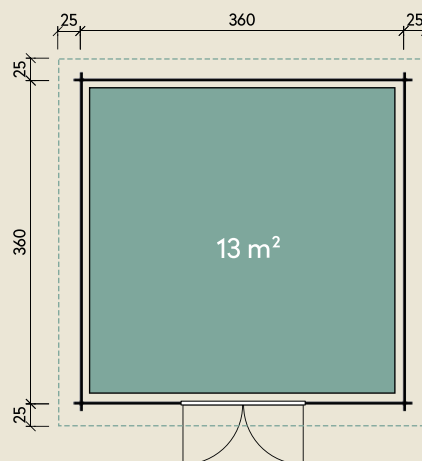

Mehr Produkte finden Sie
in unserem Katalog!

Art.-Nr. 847 210

DIMENSIONEN

	Bohlenstärke	44 mm
	Innenmaß	351 x 351 cm
	Sockelmaß	360 x 360 cm
	Gesamtmaß	410 x 410 cm
	Grundfläche	13 m ²
	Rauminhalt	27,9 m ³
	Seitenwandhöhe v/h	228/215 cm
	Dachüberstand umlaufend	25 cm
	Dachneigung	2,5 °
	Dachfläche	16,8 m ²
	Dachbretter inkl. Dachpappe	20 mm
	Fußboden	28 mm

TÜREN & FENSTER

	Doppeltür (ISO)	145 x 187 cm
	2 Fenster zum Öffnen (ISO)	46 x 159 cm

VERPACKUNG

	Paketmaß	
	Paket 1	610 x 120 x 79 cm
	Gesamtgewicht	1.590 kg

ZUBEHÖR

5 Rollen Dichtungsbahnen

Dachrinne

Kunststoff 402Ax,
anthrazit
Alu bis 600 cm mit
1 Fallrohr

Mira 3636

44 mm | 360 x 360 cm | 13 m²

Die UVP-Preise finden Sie in der Preisliste oder unter:
www.finnhaus.de/downloads.php

Weitere Informationen finden Sie unter: www.finnhaus.de oder im aktuellen Katalog.
Technische Änderungen, Druckfehler und Irrtümer vorbehalten.