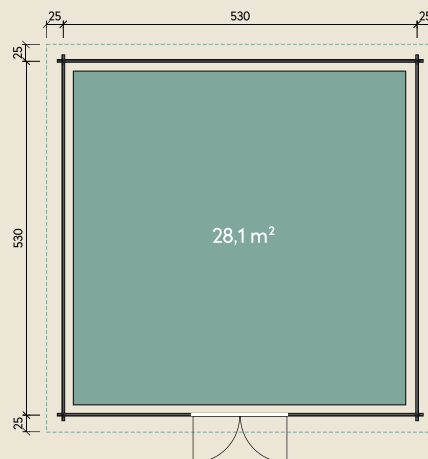

#### DIMENSIONEN

	Bohlenstärke	44 mm
	Innenmaß	521 x 521 cm
	Sockelmaß	530 x 530 cm
	Gesamtmaß	580 x 580 cm
	Grundfläche	28,1 m <sup>2</sup>
	Rauminhalt	61,1 m <sup>3</sup>
	Seitenwandhöhe v/h	228/215 cm
	Dachüberstand umlaufend	25 cm
	Dachneigung	1,4 °
	Dachfläche	33,6 m <sup>2</sup>
	Dachbretter inkl. Dachpappe	20 mm
	Fußboden	28 mm

#### TÜREN & FENSTER

	Doppeltür (ISO)	145 x 187 cm
	2 Fenster zum Öffnen (ISO)	46 x 159 cm

##### Dachrinne

Kunststoff 404Ax,  
anthrazit  
Alu bis 1000 cm mit  
1 Fallrohr

# Mira 5353 XL

44 mm | 530 x 530 cm | 28,1 m<sup>2</sup>

Die UVP-Preise finden Sie in der Preisliste oder unter:  
[www.finnhaus.de/downloads.php](http://www.finnhaus.de/downloads.php)

Alle Preise sind empfohlene Verkaufspreise inklusive der gesetzlichen MwSt.  
Weitere Informationen finden Sie unter: [www.finnhaus.de](http://www.finnhaus.de) oder im aktuellen Katalog.  
Technische Änderungen, Druckfehler und Irrtümer vorbehalten.