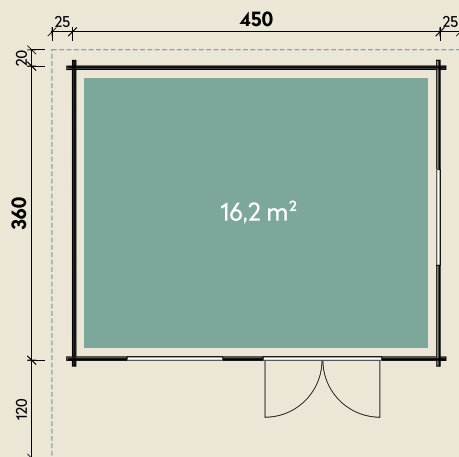

Mehr Produkte finden Sie
in unserem Katalog!

Art.-Nr. 870 230

DIMENSIONEN

	Bohlenstärke	70 mm
	Innenmaß	436 x 346 cm
	Sockelmaß	450 x 360 cm
	Gesamtmaß	500 x 500 cm
	Grundfläche	16,2 m ²
	Rauminhalt	36,7 m ³
	Firsthöhe	254 cm
	Seitenwandhöhe	208 cm
	Dachüberstand vorne/seitlich/hinten	120/ 25/ 20 cm
	Dachneigung	12 °
	Dachfläche	28,0 m ²
	Dachbretter	20 mm
	Fußboden	28 mm

TÜREN & FENSTER

	Doppeltür (ISO)	145 x 187 cm
	2 Doppelfenster Dreh-/Kipp (ISO)	117 x 89 cm

VERPACKUNG

	Paketmaß	
	Paket 1	610 x 120 x 89 cm
	Gesamtgewicht	1.840 kg

ZUBEHÖR

- 7 Rollen Dachpappe zu 6 m
- 11 VE Dachschildeln
- Dachrinne**
- Kunststoff 322B mit KS-Ergänzungsset K4B, anthrazit
- Alu bis 500 cm mit 2 Fallrohren

Nova 4536

70 mm | 450 x 360 cm | 16,2 m²

Die UVP-Preise finden Sie in der Preisliste oder unter:
www.finnhaus.de/downloads.php

Alle Preise sind empfohlene Verkaufspreise inklusive der gesetzlichen MwSt.
Weitere Informationen finden Sie unter: www.finnhaus.de oder im aktuellen Katalog.
Technische Änderungen, Druckfehler und Irrtümer vorbehalten.