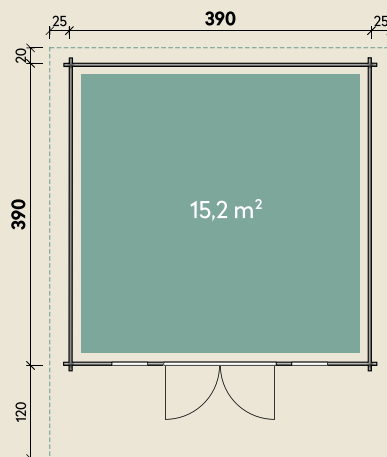

Mehr Produkte finden Sie
in unserem Katalog!

Art.-Nr. 870 520

DIMENSIONEN

	Bohlenstärke	70 mm
	Innenmaß	376 x 376 cm
	Sockelmaß	390 x 390 cm
	Gesamtmaß	440 x 530 cm
	Grundfläche	15,2 m ²
	Rauminhalt	33,8 m ³
	Firsthöhe	254 cm
	Seitenwandhöhe	208 cm
	Dachüberstand vorne/seitlich/hinten	120/ 25/ 20 cm
	Dachneigung	14 °
	Dachfläche	26,5 m ²
	Dachbretter	20 mm
	Fußboden	28 mm

TÜREN & FENSTER

	Doppeltür (ISO)	145 x 187 cm
	2 Einzelfenster zum Öffnen (ISO)	46 x 159 cm

VERPACKUNG

	Paketmaß	
	Paket 1	624 x 120 x 79 cm
	Gesamtgewicht	1.590 kg

ZUBEHÖR

Einzelfenster 63 x 89 cm
Doppelfenster 117 x 89 cm
6 Rollen Dachpappe zu 6 m
11 VE Dachschindeln

Dachrinne

Kunststoff 322B
mit KS-Ergänzungsset
K4B, anthrazit
Alu bis 600 cm
mit 2 Fallrohren

Hanna 3939

70 mm | 390 x 390 cm | 15,2 m²

5 JAHRE
GARANTIE

Die UVP-Preise finden Sie in der Preisliste oder unter:
www.finnhaus.de/downloads.php