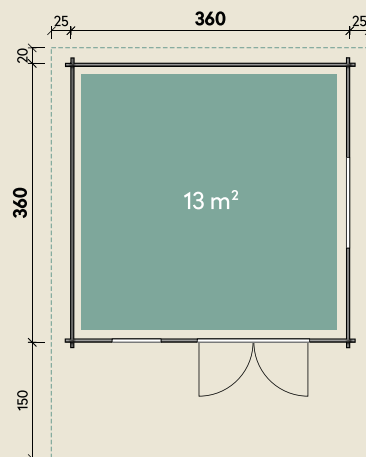

Mehr Produkte finden Sie
in unserem Katalog!

Art.-Nr. 870 610

DIMENSIONEN

	Bohlenstärke	70 mm
	Innenmaß	346 x 346 cm
	Sockelmaß	360 x 360 cm
	Gesamtmaß	410 x 530 cm
	Grundfläche	13 m ²
	Rauminhalt	28,8 m ³
	Firsthöhe	254 cm
	Seitenwandhöhe	221 cm
	Dachüberstand vorne/seitlich/hinten	150/ 25/ 20 cm
	Dachneigung	15 °
	Dachfläche	24,4 m ²
	Dachbretter	20 mm
	Fußboden	28 mm

TÜREN & FENSTER

	Doppeltür (ISO)	145 x 195 cm
	1 Doppelfenster Dreh-/Kipp (ISO)	117 x 89 cm
	1 Einzelfenster zum Öffnen (ISO)	63 x 89 cm

VERPACKUNG

	Paketmaß	
	Paket 1	635 x 120 x 74 cm
	Gesamtgewicht	1.680 kg

ZUBEHÖR

6 Rollen Dachpappe
zu 6 m
9 VE Dachschildeln
Dachrinne
Kunststoff 322B
mit KS-Ergänzungsset
K4B, anthrazit
Alu bis 600 cm
mit 2 Fallrohren

Nova 3636 XL

70 mm | 360 x 360 cm | 13 m²

Die UVP-Preise finden Sie in der Preisliste oder unter:
www.finnhaus.de/downloads.php