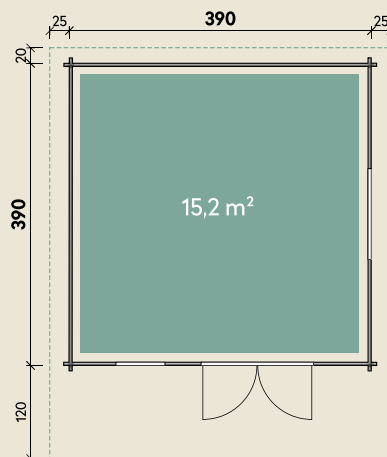

Mehr Produkte finden Sie
in unserem Katalog!

Art.-Nr. 870 620

DIMENSIONEN

	Bohlenstärke	70 mm
	Innenmaß	376 x 376 cm
	Sockelmaß	390 x 390 cm
	Gesamtmaß	450 x 530 cm
	Grundfläche	15,2 m ²
	Rauminhalt	33,8 m ³
	Firsthöhe	254 cm
	Seitenwandhöhe	221 cm
	Dachüberstand vorne/seitlich/hinten	120/ 25/ 20 cm
	Dachneigung	15 °
	Dachfläche	26,5 m ²
	Dachbretter	20 mm
	Fußboden	28 mm

TÜREN & FENSTER

	Doppeltür (ISO)	145 x 195 cm
	1 Doppelfenster Dreh-/Kipp (ISO)	117 x 89 cm
	1 Einzelfenster zum Öffnen (ISO)	63 x 89 cm

VERPACKUNG

	Paketmaß	
	Paket 1	640 x 120 x 78 cm
	Gesamtgewicht	1.780 kg

ZUBEHÖR

6 Rollen Dachpappe
zu 6 m
11 VE Dachschindeln
Dachrinne
Kunststoff 322B
mit KS-Ergänzungsset
K4B, anthrazit
Alu bis 600 cm
mit 2 Fallrohren

Nova 3939 XL

70 mm | 390 x 390 cm | 15,2 m²

Die UVP-Preise finden Sie in der Preisliste oder unter:
www.finnhaus.de/downloads.php