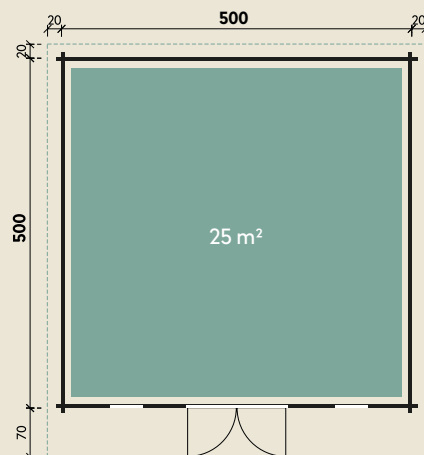

Mehr Produkte finden Sie
in unserem Katalog!

Art.-Nr. 870 945

DIMENSIONEN

	Bohlenstärke	70 mm
	Innenmaß	486 x 486 cm
	Sockelmaß	500 x 500 cm
	Gesamtmaß	540 x 590 cm
	Grundfläche	25 m ²
	Rauminhalt	54,0 m ³
	Seitenwandhöhe v/h	242/202 cm
	Dachüberstand vorne/seitlich/hinten	70/ 20/ 20 cm
	Dachneigung	5 °
	Dachfläche	31,9 m ²
	Dachbretter inkl. Dachpappe	20 mm
	Fußboden	28 mm

TÜREN & FENSTER

	Doppeltür (ISO)	145 x 195 cm
	2 Einzelfenster zum Öffnen (ISO)	46 x 159 cm

VERPACKUNG

	Paketmaß	
	Paket 1	665 x 120 x 102 cm
	Paket 2	500 x 120 x 50 cm
	Gesamtgewicht	1.750 kg

ZUBEHÖR

 Einzelfenster 63 x 89 cm
Einzelfenster 117 x 89 cm
Bodentiefes Fenster
56 x 159 cm
Schiebetür im Tausch
300 x 210 cm
7 Rollen Dichtungsbahnen
Dachrinne
Alu bis 600 cm
mit 1 Fallrohr

Lisi 5050 XL

70 mm | 500 x 500 cm | 25 m²

5 JAHRE
GARANTIE

Mit extra
hoher Tür!

Die UVP-Preise finden Sie in der Preisliste oder unter:
www.finnhaus.de/downloads.php

Alle Preise sind empfohlene Verkaufspreise inklusive der gesetzlichen MwSt.
Weitere Informationen finden Sie unter: www.finnhaus.de oder im aktuellen Katalog.
Technische Änderungen, Druckfehler und Irrtümer vorbehalten.