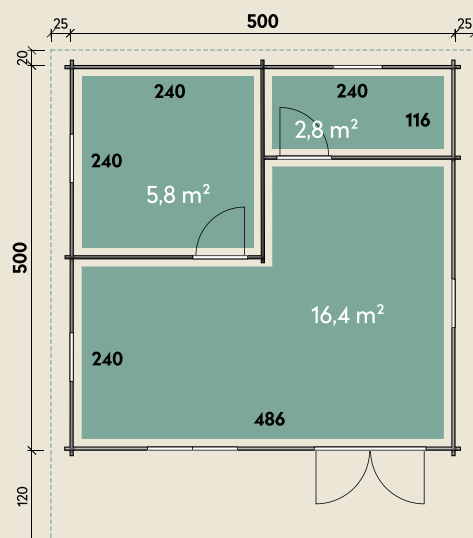

Alle Preise sind empfohlene Verkaufspreise inklusive der gesetzlichen MwSt.
Weitere Informationen finden Sie unter: www.finnhaus.de oder im aktuellen Katalog.
Technische Änderungen, Druckfehler und Irrtümer vorbehalten.