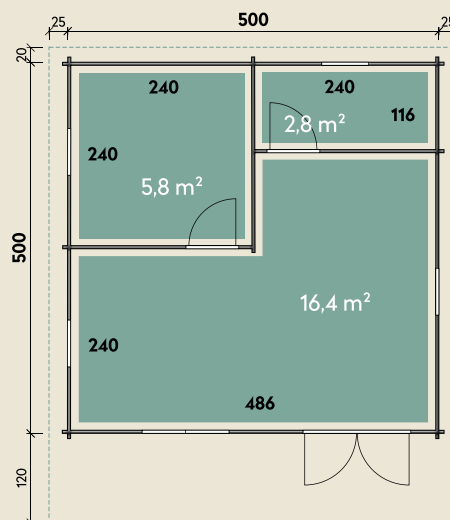

Alle Preise sind empfohlene Verkaufspreise inklusive der gesetzlichen MwSt.
Weitere Informationen finden Sie unter: www.finnhaus.de oder im aktuellen Katalog.
Technische Änderungen, Druckfehler und Irrtümer vorbehalten.