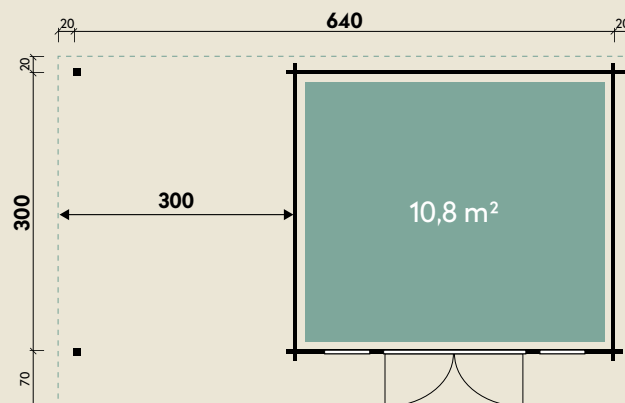

Mehr Produkte finden Sie
in unserem Katalog!

Art.-Nr. 871 806

DIMENSIONEN

	Bohlenstärke	70 mm
	Innenmaß	346 x 286 cm
	Sockelmaß	640 x 300 cm
	Gesamtmaß	680 x 390 cm
	Grundfläche	19,2 m ²
	Seitendach	300 cm
	Rauminhalt	39,7 m ³
	Seitenwandhöhe v/h	256/215 cm
	Dachüberstand vorne/seitlich/hinten	70/ 20/ 20 cm
	Dachneigung	6 °
	Dachfläche	26,5 m ²
	Dachbretter inkl. Dachpappe	20 mm
	Fußboden	28 mm

TÜREN & FENSTER

	Doppeltür (ISO-Glas)	145 x 179 cm
	2 Einzelfenster zum Öffnen (ISO)	46 x 159 cm

VERPACKUNG

	Paketmaß	
	Paket 1	564 x 120 x 78 cm
	Paket 2	300 x 120 x 60 cm
	Gesamtgewicht	1.830 kg

ZUBEHÖR

7 Rollen Dichtungsbahnen
Dachrinne
Alu bis 800 cm
mit 1 Fallrohr

Belinda 6430 mit Seitendach 300 links

70 mm | 640 x 300 cm | 19,2 m²

Die UVP-Preise finden Sie in der Preisliste oder unter:
www.finnhaus.de/downloads.php